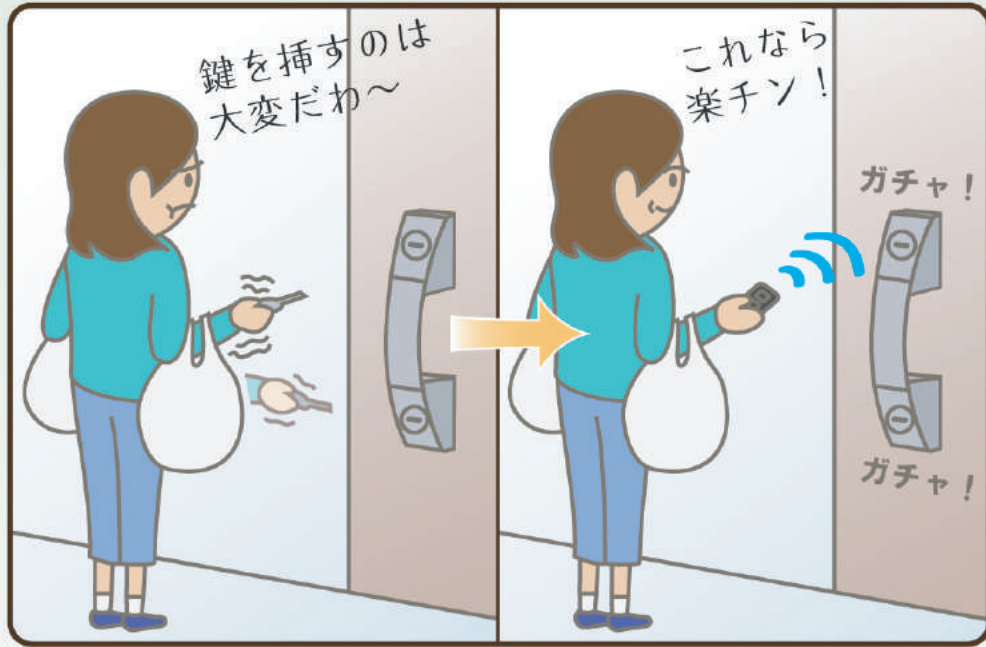

こんなシーンにピッタリ!

Point 1

美和ロック社製グリップハンドル(PG)から追加加工不要。
室内側グリップハンドルを交換するだけでOK!

Point 2

面倒だった鍵の開け閉めやサムターンツマミ操作が、
リモコンボタンを押すだけでOK!
(上下の鍵とも施錠します。)

作動距離の目安は...

室内側 約3~5m
室外側 約2m

※共に遮蔽物の無い場合の作動距離です。
電波状況、使用環境により作動距離は変化する場合があります。